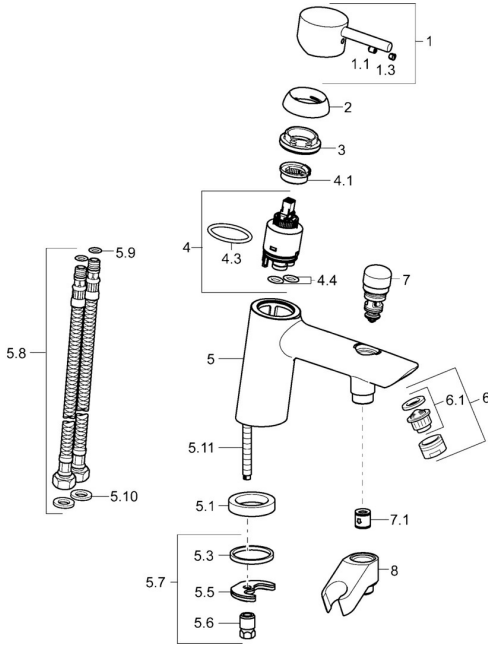

## Reserveonderdelen

### SP52392277

	Naam	Code
1	Hendel Chroom	59913840
1	Hendel Chroom	59914417
1.1	Schroef, M5x8, SW2.5	59904755
1.3	Sierdop Grijs	59912112
2	Kap, 33x3 mm Chroom	59912504
2.1	Schroefring, M40x1	1003409V
4	Binnenwerk, 3.5 Eco	59912324
4	Binnenwerk, 3.5 Classic	59913075
4.1	Temperature adjustment limiter	59912325
4.3	O-ring, d 28.24x2.62 <span style="background-color: #cccccc;">Stopgezet</span>	59912590
4.4	O-ring, d 10.10x1.60 <span style="background-color: #cccccc;">Stopgezet</span>	59905072
5.1	Afstandhouder ring <span style="background-color: #cccccc;">Stopgezet</span>	59906787
5.3	Dichting, 43x37x3	59912506
5.5	Fixing plate	59904765
5.6	Schroef, M8x1, SW13	59904766
5.7	Bevestigingsset	59912113
5.8	Flexibele aansluitingen, L=430, G3/8-M10x1	59912515
5.9	O-ring, d 7.65x1.78	59902337
5.10	Dichting, 9.5x14.4x2	59912551
5.11	Bevestigingsschroeven, M8x1, L=140	59912474
6	Mousseur, M24x1 D Chroom	59911829
7	Omsteller Chroom	59912656
7.1	Terugslagklep	59905714
8	Houder Chroom <span style="background-color: #cccccc;">Stopgezet</span>	59912880
N.I.	Sleutel, SW30/34	59912108