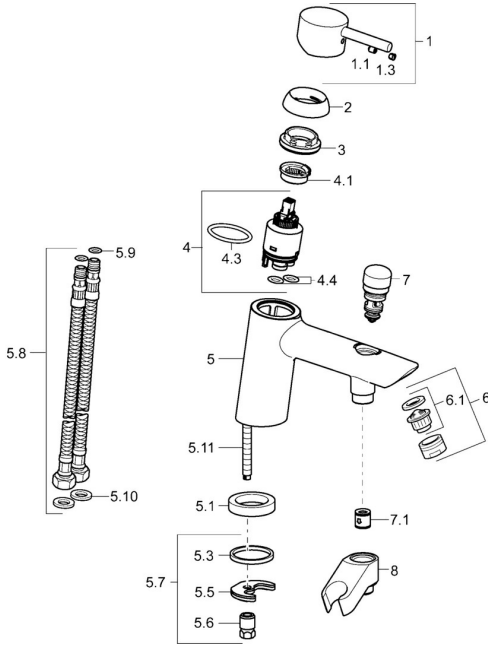

EAN: 4015474163041
static.hansa.com/52392273

Parti di ricambio

SP52392277

	Nome	Codice
1	Leva Cromo	59913840
1	Leva Cromo	59914417
1.1	Screw, M5x8, SW2.5	59904755
1.3	Tappo Grigio	59912112
2	Cappuccio, 33x3 mm Cromo	59912504
2.1	Dado di fissaggio, M40x1	1003409V
4	Cartuccia, 3.5 Eco	59912324
4	Cartuccia, 3.5 Classic	59913075
4.1	Temperature adjustment limiter	59912325
4.3	O-ring, d 28.24x2.62 Fuori produzione	59912590
4.4	O-ring, d 10.10x1.60 Fuori produzione	59905072
5.1	Anello distanziatore Fuori produzione	59906787
5.3	Giunto, 43x37x3	59912506
5.5	Fixing plate	59904765
5.6	Screw, M8x1, SW13	59904766
5.7	Set di fissaggio	59912113
5.8	Cannette flessibili, L=430, G3/8-M10x1	59912515
5.9	O-ring, d 7.65x1.78	59902337
5.10	Giunto, 9.5x14.4x2	59912551
5.11	Viti di fissaggio, M8x1, L=140	59912474
6	Aeratore, M24x1 D Cromo	59911829
7	Deviatore Cromo	59912656
7.1	Valvola antiriflusso	59905714
8	Titolare Cromo Fuori produzione	59912880
N.I.	Chiave, SW30/34	59912108