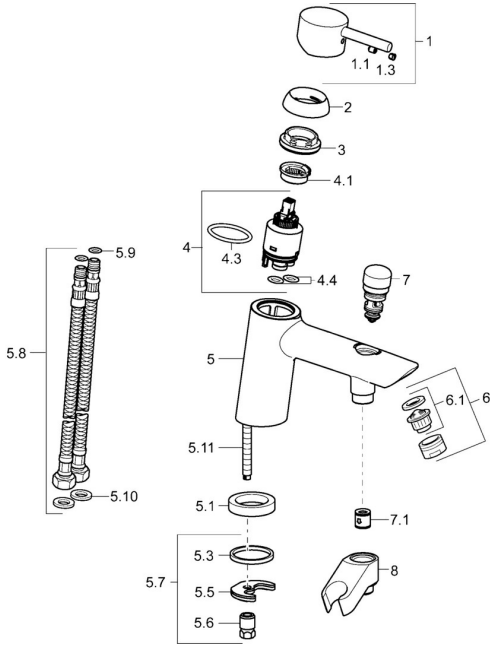

EAN: 4015474163041
static.hansa.com/52392273

Pièces de rechange

SP52392277

	Nom	Code
1	Levier Chrome	59913840
1	Levier Chrome	59914417
1.1	Vis, M5x8, SW2.5	59904755
1.3	Capuchon Gris	59912112
2	Chape, 33x3 mm Chrome	59912504
2.1	Écrou de maintien, M40x1	1003409V
4	Cartouche, 3.5 Eco	59912324
4	Cartouche, 3.5 Classic	59913075
4.1	Temperature adjustment limiter	59912325
4.3	Joint, d 28.24x2.62 Arrêté	59912590
4.4	Joint, d 10.10x1.60 Arrêté	59905072
5.1	Bague entretoise Arrêté	59906787
5.3	Joint, 43x37x3	59912506
5.5	Fixing plate	59904765
5.6	Vis, M8x1, SW13	59904766
5.7	Ensemble de fixation	59912113
5.8	Flexible d'alimentation, L=430, G3/8-M10x1	59912515
5.9	Joint, d 7.65x1.78	59902337
5.10	Joint, 9.5x14.4x2	59912551
5.11	Vis, M8x1, L=140	59912474
6	Aérateur, M24x1 D Chrome	59911829
7	Inverseur Chrome	59912656
7.1	Clapet anti-retour	59905714
8	Titulaire Chrome Arrêté	59912880
N.I.	Clef, SW30/34	59912108