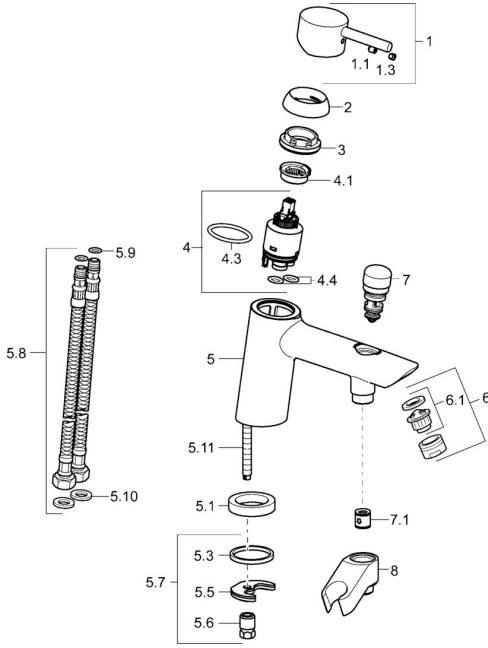

EAN: 4015474163041
static.hansa.com/52392273

Ersatzteile

SP52392277

	Name	Art.-Nr.
1	Hebel Chrom	59913840
1	Hebel Chrom	59914417
1.1	Schraube, M5x8, SW2.5	59904755
1.3	Dekorkappe Grau	59912112
2	Abdeckkappe, 33x3 mm Chrom	59912504
2.1	Spann-Mutter, M40x1	1003409V
4	Kartusche, 3.5 Eco	59912324
4	Kartusche, 3.5 Classic	59913075
4.1	Temperatur-Anschlagring	59912325
4.3	O-Ring, d 28.24x2.62 Ausgelaufen	59912590
4.4	O-Ring, d 10.10x1.60 Ausgelaufen	59905072
5.1	Distanzring Ausgelaufen	59906787
5.3	Dichtung, 43x37x3	59912506
5.5	Befestigungsplatte	59904765
5.6	Schraube, M8x1, SW13	59904766
5.7	Befestigungssatz	59912113
5.8	Anschlußschlauch, L=430, G3/8-M10x1	59912515
5.9	O-Ring, d 7.65x1.78	59902337
5.10	Dichtung, 9.5x14.4x2	59912551
5.11	Befestigungsschraube, M8x1, L=140	59912474
6	Luftsprudler, M24x1 D Chrom	59911829
7	Umstellung Chrom	59912656
7.1	Rückschlagventil	59905714
8	Halter Chrom Ausgelaufen	59912880
N.I.	Schlüssel, SW30/34	59912108