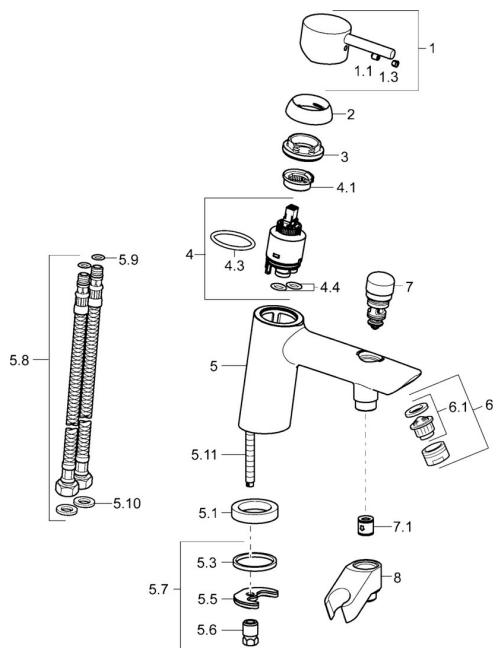

## Náhradní díly

### SP52392277

	Název	Kód
1	Páka Chrom	59913840
1	Páka Chrom	59914417
1.1	Šroub, M5x8, SW2.5	59904755
1.3	Záslepka Šedá	59912112
2	Krytka, 33x3 mm Chrom	59912504
2.1	Upevňovací matice, M40x1	1003409V
4	Kartuše, 3.5 Eco	59912324
4	Kartuše, 3.5 Classic	59913075
4.1	Temperature adjustment limiter	59912325
4.3	O-kroužek, d 28.24x2.62 <b>Ukončeno</b>	59912590
4.4	O-kroužek, d 10.10x1.60 <b>Ukončeno</b>	59905072
5.1	Distanční kroužek <b>Ukončeno</b>	59906787
5.3	Těsnění, 43x37x3	59912506
5.5	Upevňovací deska	59904765
5.6	Šroub, M8x1, SW13	59904766
5.7	Upevňovací set	59912113
5.8	Flexibilní hadička, L=430, G3/8-M10x1	59912515
5.9	O-kroužek, d 7.65x1.78	59902337
5.10	Těsnění, 9.5x14.4x2	59912551
5.11	Upevňovací šroub, M8x1, L=140	59912474
6	Aerator, M24x1 D Chrom	59911829
7	Přepínač Chrom	59912656
7.1	Zpětný ventil	59905714
8	Držák Chrom <b>Ukončeno</b>	59912880
N.I.	Klíč, SW30/34	59912108