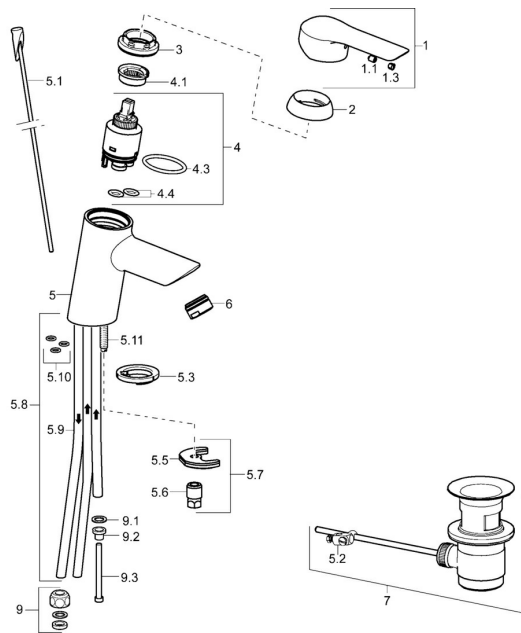

EAN: 4015474257160
static.hansa.com/52381177

Náhradné diely

SP52461173

	Názov	Kód
1	Ovládacia rukoväť Chróm	59914629
1.1	Skrutka, M5x8, SW2,5	59904755
1.3	Záslepka Sivá	59912112
2	Krytka, 33x3 mm Chróm	59912504
3	Prítlačná matica, M40x1	1003409V
4	Kartuš, 3.5 Eco	59912324
4	Kartuš, 3.5 Classic	59913075
4.1	Temperature adjustment limiter	59912325
4.3	O-kružok, d 28.24x2.62 Ukončené	59912590
4.4	O-kružok, d 10.10x1.60 Ukončené	59905072
5.1	Ovládacie ťiahlo	59913587
5.2	Spojovací diel ťahla	59904624
5.3	Gumové tesnenie	59914591
5.5		59904765
5.6	Skrutka, M8x1, SW13	59904766
5.7	Upevňovací set	59912113
5.8	Potrubie Ukončené	59913398
5.9	Potrubie, M8x1, L=560	59912806
5.10	O-kružok, 6x1.4	59913266
5.11	Upevňovacia skrutka, M8x1, L=140	59912474
6	Aerator, M24x1 A, low pressure Chróm	59902692
7	Vypúšťací ventil umývadla Chróm	59904620
7	Vypúšťací ventil umývadla, (2019-) Chróm	59914764
9	Montáž matice	59904969
9.1	Tesnenie sada, 14.9x8.5x1	59902352
9.2	Tesnenie sada, 10x8	59902272
9.3	Pripájacie hadičky	59902151
N.I.	Kľúč, SW30/34	59912108