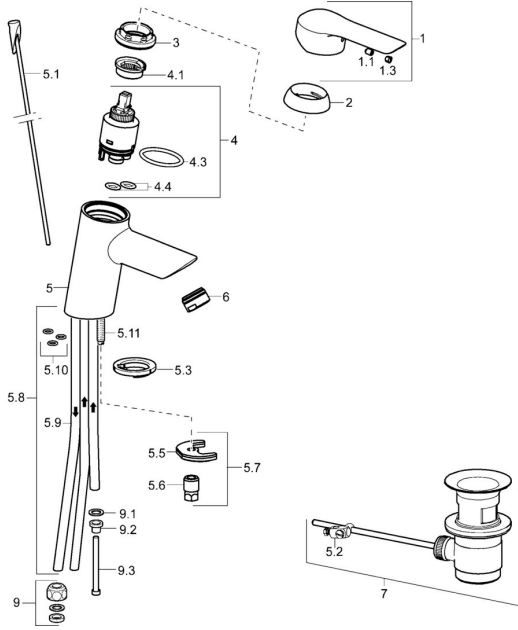

EAN: 4015474257160
static.hansa.com/52381177

Reserveonderdelen

SP52461173

	Naam	Code
1	Hendel Chrom	59914629
1.1	Schroef, M5x8, SW2,5	59904755
1.3	Sierdop Grijs	59912112
2	Kap, 33x3 mm Chrom	59912504
3	Schroefring, M40x1	1003409V
4	Binnenwerk, 3,5 Eco	59912324
4	Binnenwerk, 3,5 Classic	59913075
4.1	Temperature adjustment limiter	59912325
4.3	O-ring, d 28.24x2.62 Stopgezet	59912590
4.4	O-ring, d 10.10x1.60 Stopgezet	59905072
5.1	Trekstang	59913587
5.2	Gewrichtstuk	59904624
5.3	Wasser	59914591
5.5	Fixing plate	59904765
5.6	Schroef, M8x1, SW13	59904766
5.7	Bevestigingsset	59912113
5.8	Pijp Stopgezet	59913398
5.9	Pijp, M8x1, L=560	59912806
5.10	O-ring, 6x1.4	59913266
5.11	Bevestigingsschroeven, M8x1, L=140	59912474
6	Mousseur, M24x1 A, low pressure Chrom	59902692
7	Wastegarnituur Chrom	59904620
7	Wastegarnituur, (2019-) Chrom	59914764
9	Montage moer	59904969
9.1	Dichting, 14.9x8.5x1	59902352
9.2	Dichting, 10x8	59902272
9.3	Slangen	59902151
N.I.	Sleutel, SW30/34	59912108