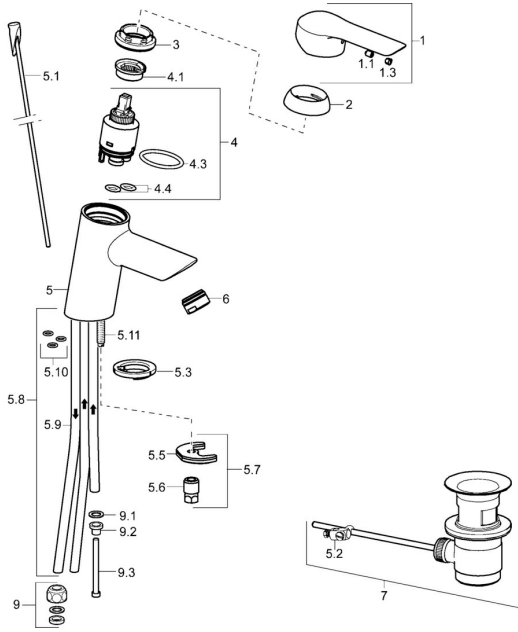

## Parti di ricambio

### SP52461173

	Nome	Codice
1	Leva Cromo	59914629
1.1	Screw, M5x8, SW2.5	59904755
1.3	Tappo Grigio	59912112
2	Cappuccio, 33x3 mm Cromo	59912504
3	Dado di fissaggio, M40x1	1003409V
4	Cartuccia, 3.5 Eco	59912324
4	Cartuccia, 3.5 Classic	59913075
4.1	Temperature adjustment limiter	59912325
4.3	O-ring, d 28.24x2.62 <b>Fuori produzione</b>	59912590
4.4	O-ring, d 10.10x1.60 <b>Fuori produzione</b>	59905072
5.1	Asta saltarello	59913587
5.2	Snodo	59904624
5.3	Rondella	59914591
5.5	Fixing plate	59904765
5.6	Screw, M8x1, SW13	59904766
5.7	Set di fissaggio	59912113
5.8	Pipe <b>Fuori produzione</b>	59913398
5.9	, M8x1, L=560	59912806
5.10	O-ring, 6x1.4	59913266
5.11	Viti di fissaggio, M8x1, L=140	59912474
6	Aeratore, M24x1 A, low pressure Cromo	59902692
7	Scarico a saltarello Cromo	59904620
7	Scarico a saltarello, (2019-) Cromo	59914764
9	Raccordo dado	59904969
9.1	Kit di guarnizione, 14.9x8.5x1	59902352
9.2	Kit di guarnizione, 10x8	59902272
9.3	Tubo flessibile	59902151
N.I.	Chiave, SW30/34	59912108