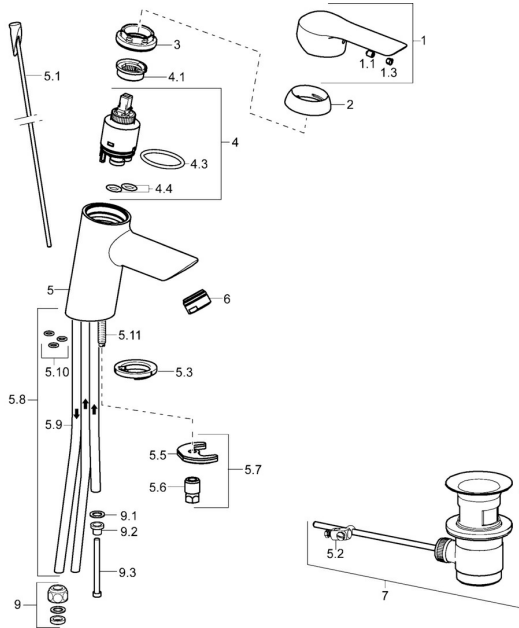

EAN: 4015474257160
static.hansa.com/52381177

Pièces de rechange

SP52461173

	Nom	Code
1	Levier Chrome	59914629
1.1	Vis, M5x8, SW2,5	59904755
1.3	Capuchon Gris	59912112
2	Chape, 33x3 mm Chrome	59912504
3	Écrou de maintien, M40x1	1003409V
4	Cartouche, 3.5 Eco	59912324
4	Cartouche, 3.5 Classic	59913075
4.1	Temperature adjustment limiter	59912325
4.3	Joint, d 28.24x2.62 Arrête	59912590
4.4	Joint, d 10.10x1.60 Arrête	59905072
5.1	Tirette de vidage	59913587
5.2	Joint	59904624
5.3	Bague	59914591
5.5	Fixing plate	59904765
5.6	Vis, M8x1, SW13	59904766
5.7	Ensemble de fixation	59912113
5.8	Tuyau Arrête	59913398
5.9	Tuyau, M8x1, L=560	59912806
5.10	Joint, 6x1.4	59913266
5.11	Vis, M8x1, L=140	59912474
6	Aérateur, M24x1 A, low pressure Chrome	59902692
7	Vidage Chrome	59904620
7	Vidage, (2019-) Chrome	59914764
9	Écrou du raccord	59904969
9.1	Set de fixation pour bec, 14.9x8.5x1	59902352
9.2	Set de fixation pour bec, 10x8	59902272
9.3	Tuyau	59902151
N.I.	Clef, SW30/34	59912108