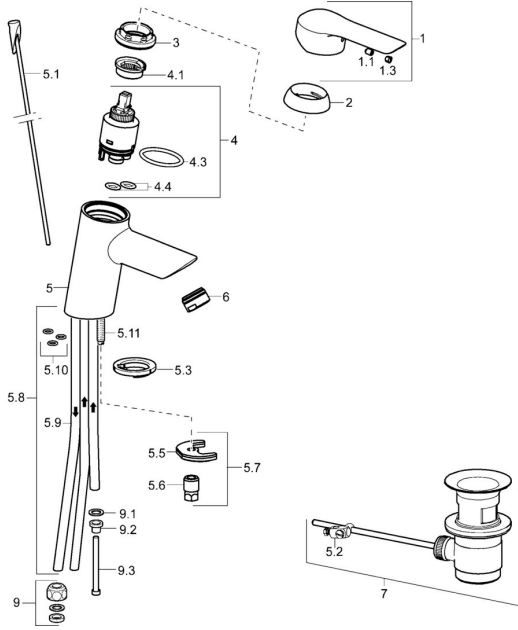

## Ersatzteile

### SP52461173

	Name	Art.-Nr.
1	Hebel Chrom	59914629
1.1	Schraube, M5x8, SW2.5	59904755
1.3	Dekorkappe Grau	59912112
2	Abdeckkappe, 33x3 mm Chrom	59912504
3	Spann-Mutter, M40x1	1003409V
4	Kartusche, 3.5 Eco	59912324
4	Kartusche, 3.5 Classic	59913075
4.1	Temperatur-Anschlagring	59912325
4.3	O-Ring, d 28.24x2.62 <span style="background-color: #cccccc;">Ausgelaufen</span>	59912590
4.4	O-Ring, d 10.10x1.60 <span style="background-color: #cccccc;">Ausgelaufen</span>	59905072
5.1	Zugstange mit Knopf	59913587
5.2	Gelenkstück	59904624
5.3	Bodendichtung	59914591
5.5	Befestigungsplatte	59904765
5.6	Schraube, M8x1, SW13	59904766
5.7	Befestigungssatz	59912113
5.8	Rohr <span style="background-color: #cccccc;">Ausgelaufen</span>	59913398
5.9	Rohr, M8x1, L=560	59912806
5.10	O-Ring, 6x1.4	59913266
5.11	Befestigungsschraube, M8x1, L=140	59912474
6	Luftsprudler, M24x1 A, low pressure Chrom	59902692
7	Ablaufgarnitur Chrom	59904620
7	Ablaufgarnitur, (2019-) Chrom	59914764
9	Überwurfmutter	59904969
9.1	Dichtungskit, 14.9x8.5x1	59902352
9.2	Dichtungskit, 10x8	59902272
9.3	Schlauch	59902151
N.I.	Schlüssel, SW30/34	59912108