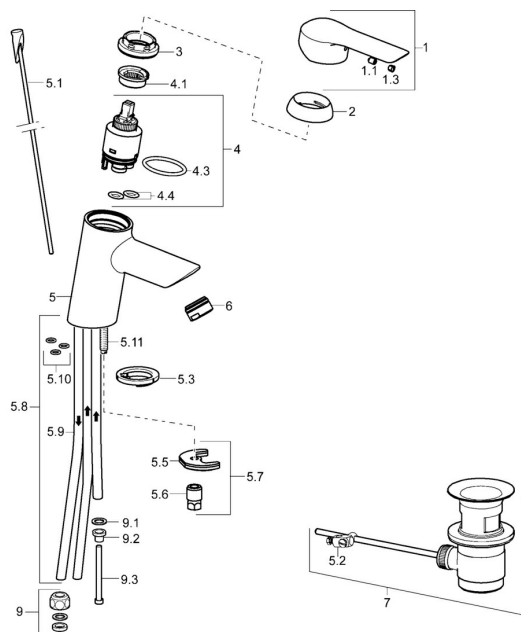

EAN: 4015474257160
static.hansa.com/52381177
Náhradní díly

SP52461173

	Název	Kód
1	Páka Chrom	59914629
1.1	Šroub, M5x8, SW2.5	59904755
1.3	Záslepka Šedá	59912112
2	Krytka, 33x3 mm Chrom	59912504
3	Upevňovací matice, M40x1	1003409V
4	Kartuše, 3.5 Eco	59912324
4	Kartuše, 3.5 Classic	59913075
4.1	Temperature adjustment limiter	59912325
4.3	O-kroužek, d 28.24x2.62 Ukončeno	59912590
4.4	O-kroužek, d 10.10x1.60 Ukončeno	59905072
5.1	Ovládací táhlo vypouštěcího ventilu	59913587
5.2	Spojovací díl táhel	59904624
5.3	Těsnění	59914591
5.5	Upevňovací deska	59904765
5.6	Šroub, M8x1, SW13	59904766
5.7	Upevňovací set	59912113
5.8	Roura Ukončeno	59913398
5.9	Roura, M8x1, L=560	59912806
5.10	O-kroužek, 6x1.4	59913266
5.11	Upevňovací šroub, M8x1, L=140	59912474
6	Aerator, M24x1 A, low pressure Chrom	59902692
7	Vypouštěcí ventil Chrom	59904620
7	Vypouštěcí ventil, (2019-) Chrom	59914764
9	Montáž matice	59904969
9.1	Těsnící sada, 14.9x8.5x1	59902352
9.2	Těsnící sada, 10x8	59902272
9.3	Hadice	59902151
N.I.	Klíč, SW30/34	59912108