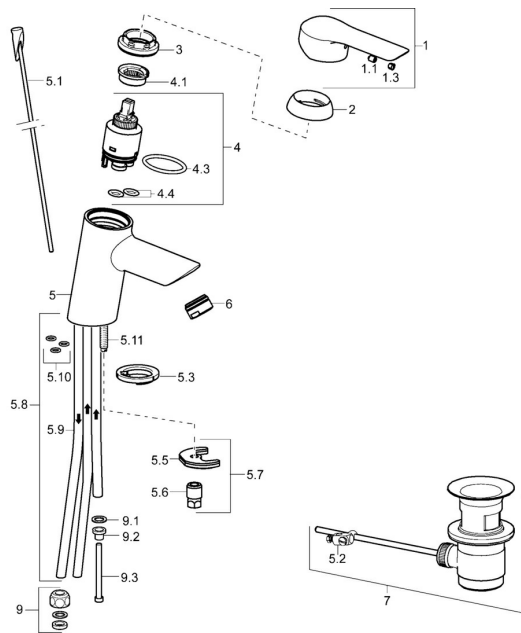

## Náhradné diely

### SP52461173

|      | Názov                                    | Kód      |
|------|--|----------|
| 1    | Ovládacia rukoväť Chróm                  | 59914629 |
| 1.1  | Skrutka, M5x8, SW2,5                     | 59904755 |
| 1.3  | Záslepka Sivá                            | 59912112 |
| 2    | Krytka, 33x3 mm Chróm                    | 59912504 |
| 3    | Prítlačná matica, M40x1                  | 1003409V |
| 4    | Kartuš, 3.5 Eco                          | 59912324 |
| 4    | Kartuš, 3.5 Classic                      | 59913075 |
| 4.1  | Temperature adjustment limiter           | 59912325 |
| 4.3  | O-kružok, d 28.24x2.62 <b>Ukončené</b>   | 59912590 |
| 4.4  | O-kružok, d 10.10x1.60 <b>Ukončené</b>   | 59905072 |
| 5.1  | Ovládacie ťiahlo                         | 59913587 |
| 5.2  | Spojovací diel ťahla                     | 59904624 |
| 5.3  | Gumové tesnenie                          | 59914591 |
| 5.5  |  | 59904765 |
| 5.6  | Skrutka, M8x1, SW13                      | 59904766 |
| 5.7  | Upevňovací set                           | 59912113 |
| 5.8  | Potrubie <b>Ukončené</b>                 | 59913398 |
| 5.9  | Potrubie, M8x1, L=560                    | 59912806 |
| 5.10 | O-kružok, 6x1.4                          | 59913266 |
| 5.11 | Upevňovacia skrutka, M8x1, L=140         | 59912474 |
| 6    | Aerator, M24x1 A, low pressure Chróm     | 59902692 |
| 7    | Vypúšťací ventil umývadla Chróm          | 59904620 |
| 7    | Vypúšťací ventil umývadla, (2019-) Chróm | 59914764 |
| 9    | Montáž matice                            | 59904969 |
| 9.1  | Tesnenie sada, 14.9x8.5x1                | 59902352 |
| 9.2  | Tesnenie sada, 10x8                      | 59902272 |
| 9.3  | Pripájacie hadičky                       | 59902151 |
| N.I. | Kľúč, SW30/34                            | 59912108 |