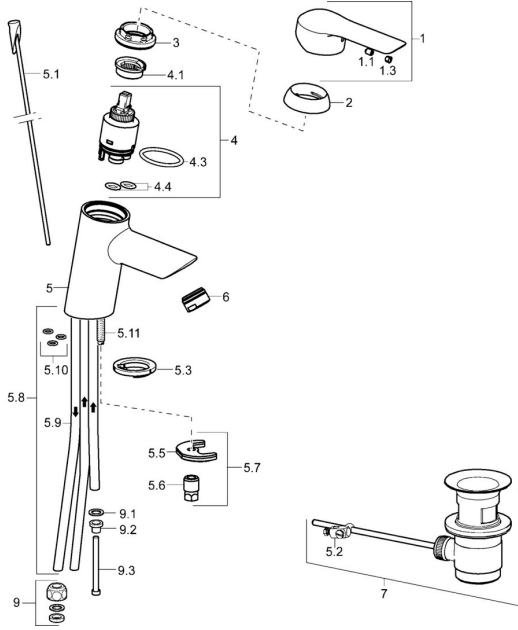

EAN: 4015474257818
static.hansa.com/52381173

Reserveonderdelen

SP52461173

	Naam	Code
1	Hendel Chroom	59914629
1.1	Schroef, M5x8, SW2.5	59904755
1.3	Sierdop Grijs	59912112
2	Kap, 33x3 mm Chroom	59912504
3	Schroefring, M40x1	1003409V
4	Binnenwerk, 3.5 Eco	59912324
4	Binnenwerk, 3.5 Classic	59913075
4.1	Temperature adjustment limiter	59912325
4.3	O-ring, d 28.24x2.62 Stopgezet	59912590
4.4	O-ring, d 10.10x1.60 Stopgezet	59905072
5.1	Trekstang	59913587
5.2	Gewrichtstuk	59904624
5.3	Wasser	59914591
5.5	Fixing plate	59904765
5.6	Schroef, M8x1, SW13	59904766
5.7	Bevestigingsset	59912113
5.8	Pijp Stopgezet	59913398
5.9	Pijp, M8x1, L=560	59912806
5.10	O-ring, 6x1.4	59913266
5.11	Bevestigingsschroeven, M8x1, L=140	59912474
6	Mousseur, M24x1 A, low pressure Chroom	59902692
7	Wastegarnituur Chroom	59904620
7	Wastegarnituur, (2019-) Chroom	59914764
9	Montage moer	59904969
9.1	Dichting, 14.9x8.5x1	59902352
9.2	Dichting, 10x8	59902272
9.3	Slangen	59902151
N.I.	Sleutel, SW30/34	59912108