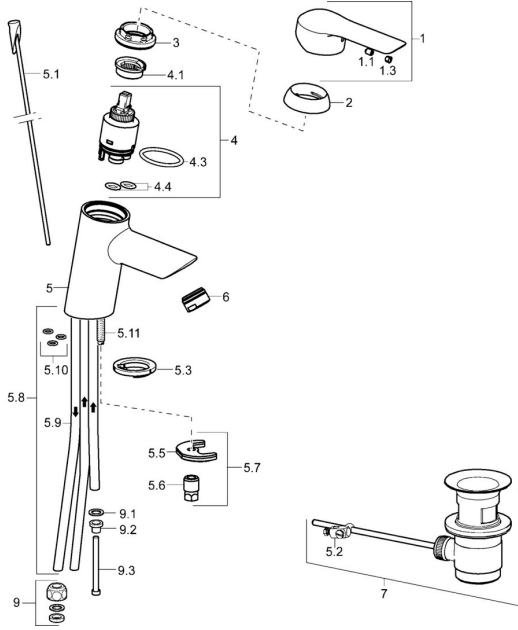

## Parti di ricambio

### SP52461173

	Nome	Codice
1	Leva Cromo	59914629
1.1	Screw, M5x8, SW2.5	59904755
1.3	Tappo Grigio	59912112
2	Cappuccio, 33x3 mm Cromo	59912504
3	Dado di fissaggio, M40x1	1003409V
4	Cartuccia, 3.5 Eco	59912324
4	Cartuccia, 3.5 Classic	59913075
4.1	Temperature adjustment limiter	59912325
4.3	O-ring, d 28.24x2.62 <b>Fuori produzione</b>	59912590
4.4	O-ring, d 10.10x1.60 <b>Fuori produzione</b>	59905072
5.1	Asta saltarello	59913587
5.2	Snodo	59904624
5.3	Rondella	59914591
5.5	Fixing plate	59904765
5.6	Screw, M8x1, SW13	59904766
5.7	Set di fissaggio	59912113
5.8	Pipe <b>Fuori produzione</b>	59913398
5.9	, M8x1, L=560	59912806
5.10	O-ring, 6x1.4	59913266
5.11	Viti di fissaggio, M8x1, L=140	59912474
6	Aeratore, M24x1 A, low pressure Cromo	59902692
7	Scarico a saltarello Cromo	59904620
7	Scarico a saltarello, (2019-) Cromo	59914764
9	Raccordo dado	59904969
9.1	Kit di guarnizione, 14.9x8.5x1	59902352
9.2	Kit di guarnizione, 10x8	59902272
9.3	Tubo flessibile	59902151
N.I.	Chiave, SW30/34	59912108