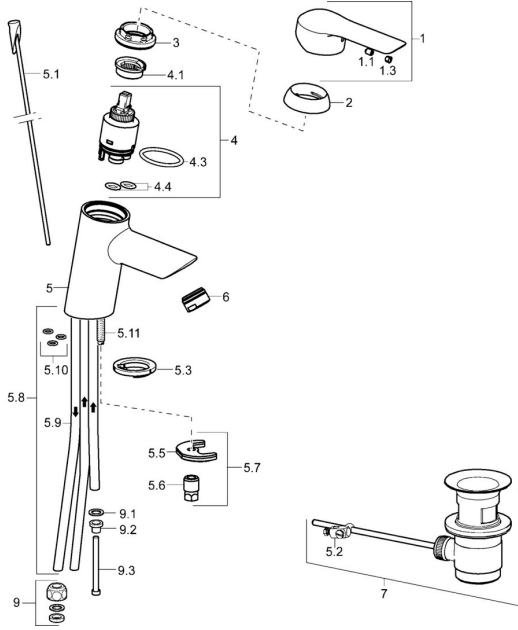

EAN: 4015474257818
static.hansa.com/52381173

Pièces de rechange

SP52461173

	Nom	Code
1	Levier Chrome	59914629
1.1	Vis, M5x8, SW2,5	59904755
1.3	Capuchon Gris	59912112
2	Chape, 33x3 mm Chrome	59912504
3	Écrou de maintien, M40x1	1003409V
4	Cartouche, 3.5 Eco	59912324
4	Cartouche, 3.5 Classic	59913075
4.1	Temperature adjustment limiter	59912325
4.3	Joint, d 28.24x2.62 Arrête	59912590
4.4	Joint, d 10.10x1.60 Arrête	59905072
5.1	Tirette de vidage	59913587
5.2	Joint	59904624
5.3	Bague	59914591
5.5	Fixing plate	59904765
5.6	Vis, M8x1, SW13	59904766
5.7	Ensemble de fixation	59912113
5.8	Tuyau Arrête	59913398
5.9	Tuyau, M8x1, L=560	59912806
5.10	Joint, 6x1.4	59913266
5.11	Vis, M8x1, L=140	59912474
6	Aérateur, M24x1 A, low pressure Chrome	59902692
7	Vidage Chrome	59904620
7	Vidage, (2019-) Chrome	59914764
9	Écrou du raccord	59904969
9.1	Set de fixation pour bec, 14.9x8.5x1	59902352
9.2	Set de fixation pour bec, 10x8	59902272
9.3	Tuyau	59902151
N.I.	Clef, SW30/34	59912108