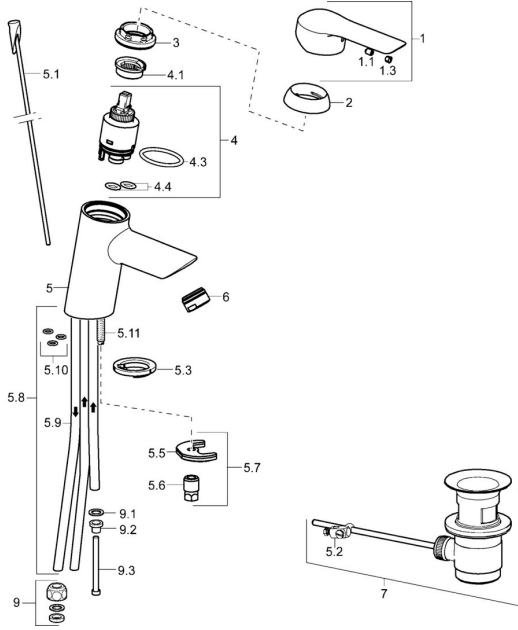

EAN: 4015474257818
static.hansa.com/52381173

Ersatzteile

SP52461173

	Name	Art.-Nr.
1	Hebel Chrom	59914629
1.1	Schraube, M5x8, SW2.5	59904755
1.3	Dekorkappe Grau	59912112
2	Abdeckkappe, 33x3 mm Chrom	59912504
3	Spann-Mutter, M40x1	1003409V
4	Kartusche, 3.5 Eco	59912324
4	Kartusche, 3.5 Classic	59913075
4.1	Temperatur-Anschlagring	59912325
4.3	O-Ring, d 28.24x2.62 Ausgelaufen	59912590
4.4	O-Ring, d 10.10x1.60 Ausgelaufen	59905072
5.1	Zugstange mit Knopf	59913587
5.2	Gelenkstück	59904624
5.3	Bodendichtung	59914591
5.5	Befestigungsplatte	59904765
5.6	Schraube, M8x1, SW13	59904766
5.7	Befestigungssatz	59912113
5.8	Rohr Ausgelaufen	59913398
5.9	Rohr, M8x1, L=560	59912806
5.10	O-Ring, 6x1.4	59913266
5.11	Befestigungsschraube, M8x1, L=140	59912474
6	Luftsprudler, M24x1 A, low pressure Chrom	59902692
7	Ablaufgarnitur Chrom	59904620
7	Ablaufgarnitur, (2019-) Chrom	59914764
9	Überwurfmutter	59904969
9.1	Dichtungskit, 14.9x8.5x1	59902352
9.2	Dichtungskit, 10x8	59902272
9.3	Schlauch	59902151
N.I.	Schlüssel, SW30/34	59912108