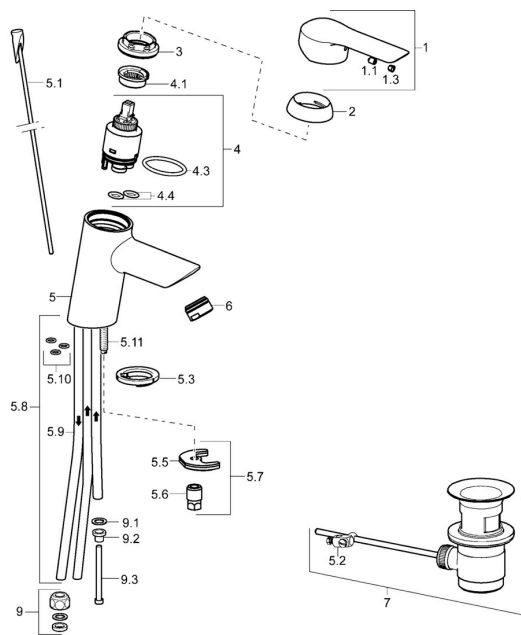

EAN: 4015474257818
static.hansa.com/52381173
Náhradní díly

SP52461173

	Název	Kód
1	Páka Chrom	59914629
1.1	Šroub, M5x8, SW2.5	59904755
1.3	Záslepka Šedá	59912112
2	Krytka, 33x3 mm Chrom	59912504
3	Upevňovací matice, M40x1	1003409V
4	Kartuše, 3.5 Eco	59912324
4	Kartuše, 3.5 Classic	59913075
4.1	Temperature adjustment limiter	59912325
4.3	O-kroužek, d 28.24x2.62 Ukončeno	59912590
4.4	O-kroužek, d 10.10x1.60 Ukončeno	59905072
5.1	Ovládací táhlo vypouštěcího ventilu	59913587
5.2	Spojovací díl táhel	59904624
5.3	Těsnění	59914591
5.5	Upevňovací deska	59904765
5.6	Šroub, M8x1, SW13	59904766
5.7	Upevňovací set	59912113
5.8	Roura Ukončeno	59913398
5.9	Roura, M8x1, L=560	59912806
5.10	O-kroužek, 6x1.4	59913266
5.11	Upevňovací šroub, M8x1, L=140	59912474
6	Aerator, M24x1 A, low pressure Chrom	59902692
7	Vypouštěcí ventil Chrom	59904620
7	Vypouštěcí ventil, (2019-) Chrom	59914764
9	Montáž matice	59904969
9.1	Těsnící sada, 14.9x8.5x1	59902352
9.2	Těsnící sada, 10x8	59902272
9.3	Hadice	59902151
N.I.	Klíč, SW30/34	59912108