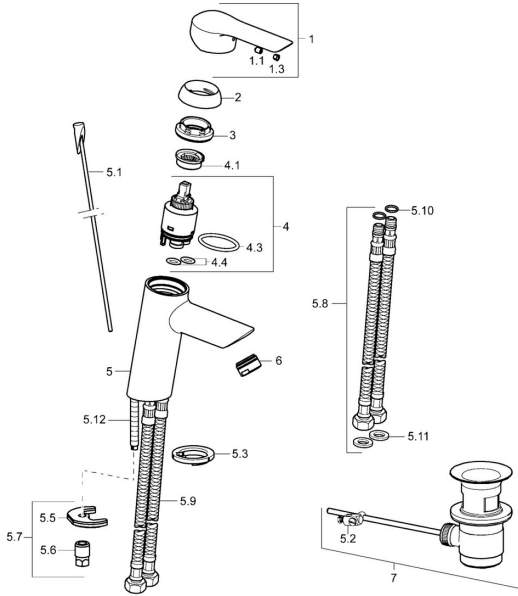

EAN: 4015474257177

static.hansa.com/52372277

Parti di ricambio

SP52562273

	Nome	Codice
1	Leva Cromo	59913840
1	Leva Cromo	59914629
1.1	Screw, M5x8, SW2.5	59904755
1.3	Tappo Grigio	59912112
2	Cappuccio, 33x3 mm Cromo	59912504
3	Dado di fissaggio, M40x1	1003409V
4	Cartuccia, 3.5 Eco	59912324
4	Cartuccia, 3.5 Classic	59913075
4.1	Temperature adjustment limiter	59912325
4.3	O-ring, d 28.24x2.62	Fuori produzione 59912590
4.4	O-ring, d 10.10x1.60	Fuori produzione 59905072
5.1	Asta saltarello	59913587
5.2	Snodo	59904624
5.3	Rondella	59914591
5.5	Fixing plate	59904765
5.6	Screw, M8x1, SW13	59904766
5.7	Set di fissaggio	59912113
5.8	Cannette flessibili, L=430, G3/8-M10x1 RH	59913213
5.9	Cannette flessibili, L=430, G3/8-M10x1	59912515
5.10	O-ring, d 7.65x1.78	59902337
5.11	Giunto, 9.5x14.4x2	59912551
5.12	Viti di fissaggio, M8x1, L=140	59912474
6	Aeratore, M24x1, 6 l/min Cromo	59913727
7	Scarico a saltarello Cromo	59904620
7	Scarico a saltarello, (2019-) Cromo	59914764
N.I.	Chiave, SW30/34	59912108