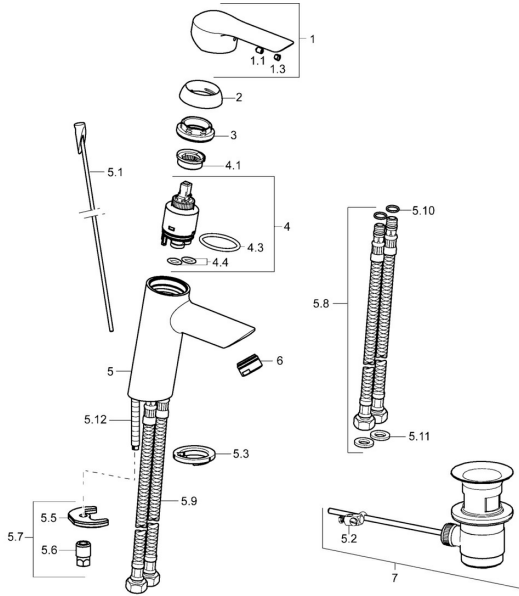

EAN: 4015474257177
static.hansa.com/52372277

Pièces de rechange

SP52562273

	Nom	Code
1	Levier Chrome	59913840
1	Levier Chrome	59914629
1.1	Vis, M5x8, SW2.5	59904755
1.3	Capuchon Gris	59912112
2	Chape, 33x3 mm Chrome	59912504
3	Écrou de maintien, M40x1	1003409V
4	Cartouche, 3.5 Eco	59912324
4	Cartouche, 3.5 Classic	59913075
4.1	Temperature adjustment limiter	59912325
4.3	Joint, d 28.24x2.62 Arrêté	59912590
4.4	Joint, d 10.10x1.60 Arrêté	59905072
5.1	Tirette de vidage	59913587
5.2	Joint	59904624
5.3	Bague	59914591
5.5	Fixing plate	59904765
5.6	Vis, M8x1, SW13	59904766
5.7	Ensemble de fixation	59912113
5.8	Flexible d'alimentation, L=430, G3/8-M10x1 RH Arrêté	59913213
5.9	Flexible d'alimentation, L=430, G3/8-M10x1	59912515
5.10	Joint, d 7.65x1.78	59902337
5.11	Joint, 9.5x14.4x2	59912551
5.12	Vis, M8x1, L=140	59912474
6	Aérateur, M24x1, 6 l/min Chrome	59913727
7	Vidage Chrome	59904620
7	Vidage, (2019-) Chrome	59914764
N.I.	Clef, SW30/34	59912108