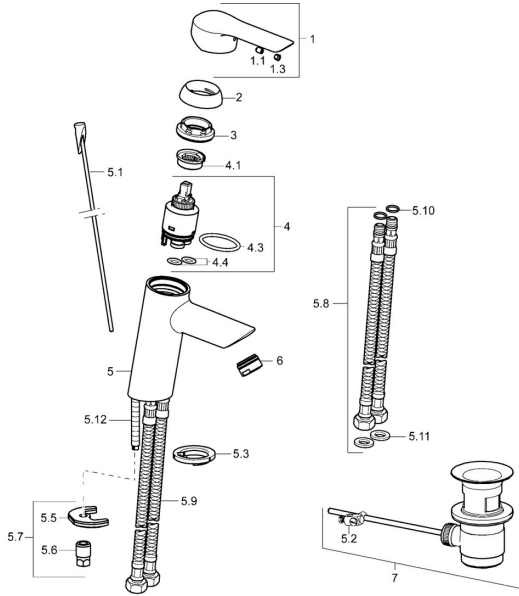

EAN: 4015474257177
static.hansa.com/52372277

Ersatzteile

SP52562273

	Name	Art.-Nr.
1	Hebel Chrom	59913840
1	Hebel Chrom	59914629
1.1	Schraube, M5x8, SW2.5	59904755
1.3	Dekorkappe Grau	59912112
2	Abdeckkappe, 33x3 mm Chrom	59912504
3	Spann-Mutter, M40x1	1003409V
4	Kartusche, 3.5 Eco	59912324
4	Kartusche, 3.5 Classic	59913075
4.1	Temperatur-Anschlagring	59912325
4.3	O-Ring, d 28.24x2.62 Ausgelaufen	59912590
4.4	O-Ring, d 10.10x1.60 Ausgelaufen	59905072
5.1	Zugstange mit Knopf	59913587
5.2	Gelenkstück	59904624
5.3	Bodendichtung	59914591
5.5	Befestigungsplatte	59904765
5.6	Schraube, M8x1, SW13	59904766
5.7	Befestigungssatz	59912113
5.8	Anschlußschlauch, L=430, G3/8-M10x1 RH Ausgelaufen	59913213
5.9	Anschlußschlauch, L=430, G3/8-M10x1	59912515
5.10	O-Ring, d 7.65x1.78	59902337
5.11	Dichtung, 9.5x14.4x2	59912551
5.12	Befestigungsschraube, M8x1, L=140	59912474
6	Luftsprudler, M24x1, 6 l/min Chrom	59913727
7	Ablaufgarnitur Chrom	59904620
7	Ablaufgarnitur, (2019-) Chrom	59914764
N.I.	Schlüssel, SW30/34	59912108