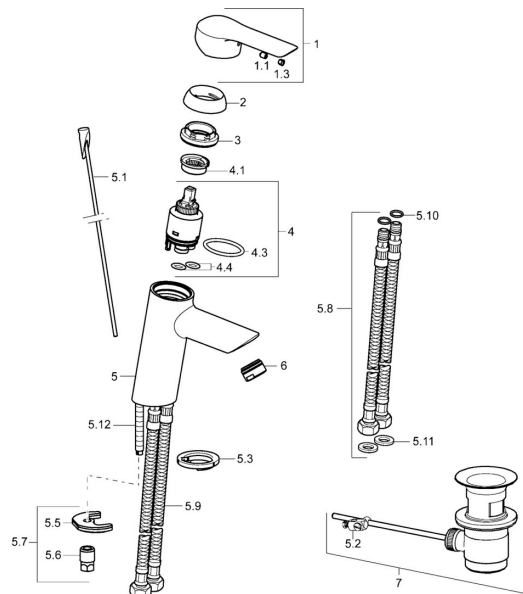

EAN: 4015474257177
static.hansa.com/52372277

Náhradní díly

SP52562273

	Název	Kód
1	Páka Chrom	59913840
1	Páka Chrom	59914629
1.1	Šroub, M5x8, SW2.5	59904755
1.3	Záslepka Šedá	59912112
2	Krytka, 33x3 mm Chrom	59912504
3	Upevňovací matice, M40x1	1003409V
4	Kartuše, 3.5 Eco	59912324
4	Kartuše, 3.5 Classic	59913075
4.1	Temperature adjustment limiter	59912325
4.3	O-kroužek, d 28.24x2.62 Ukončeno	59912590
4.4	O-kroužek, d 10.10x1.60 Ukončeno	59905072
5.1	Ovládací táhlo vypouštěcího ventilu	59913587
5.2	Spojovací díl táhel	59904624
5.3	Těsnění	59914591
5.5	Upevňovací deska	59904765
5.6	Šroub, M8x1, SW13	59904766
5.7	Upevňovací set	59912113
5.8	Flexibilní hadička, L=430, G3/8-M10x1 RH Ukončeno	59913213
5.9	Flexibilní hadička, L=430, G3/8-M10x1	59912515
5.10	O-kroužek, d 7.65x1.78	59902337
5.11	Těsnění, 9.5x14.4x2	59912551
5.12	Upevňovací šroub, M8x1, L=140	59912474
6	Aerator, M24x1, 6 l/min Chrom	59913727
7	Vypouštěcí ventil Chrom	59904620
7	Vypouštěcí ventil, (2019-) Chrom	59914764
N.I.	Klíč, SW30/34	59912108