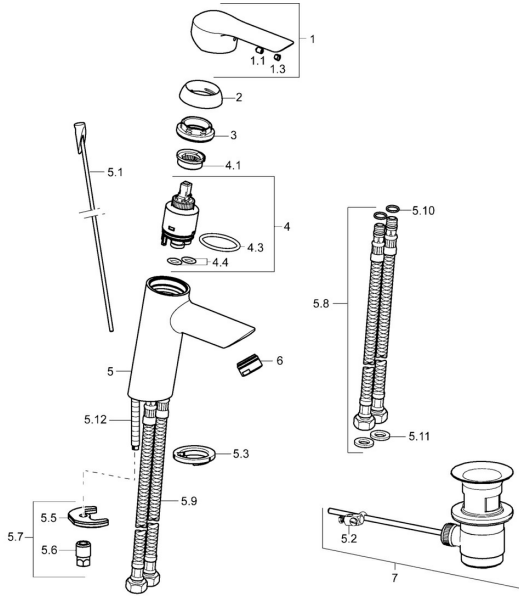

EAN: 4015474257801
static.hansa.com/52372273

Reserveonderdelen

SP52562273

	Naam	Code
1	Handel Chroom	59913840
1	Handel Chroom	59914629
1.1	Schroef, M5x8, SW2.5	59904755
1.3	Sierdop Grijs	59912112
2	Kap, 33x3 mm Chroom	59912504
3	Schroefring, M40x1	1003409V
4	Binnenwerk, 3.5 Eco	59912324
4	Binnenwerk, 3.5 Classic	59913075
4.1	Temperature adjustment limiter	59912325
4.3	O-ring, d 28.24x2.62 Stopgezet	59912590
4.4	O-ring, d 10.10x1.60 Stopgezet	59905072
5.1	Trekstang	59913587
5.2	Gewrichtstuk	59904624
5.3	Wasser	59914591
5.5	Fixing plate	59904765
5.6	Schroef, M8x1, SW13	59904766
5.7	Bevestigingsset	59912113
5.8	Flexibele aansluitingen, L=430, G3/8-M10x1 RH Stopgezet	59913213
5.9	Flexibele aansluitingen, L=430, G3/8-M10x1	59912515
5.10	O-ring, d 7.65x1.78	59902337
5.11	Dichting, 9.5x14.4x2	59912551
5.12	Bevestigingsschroeven, M8x1, L=140	59912474
6	Mousseur, M24x1, 6 l/min Chroom	59913727
7	Wastegarnituur Chroom	59904620
7	Wastegarnituur, (2019-) Chroom	59914764
N.I.	Sleutel, SW30/34	59912108