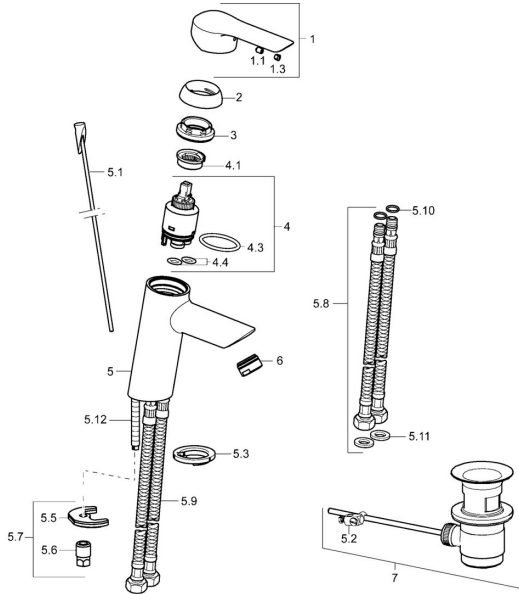

EAN: 4015474257801
static.hansa.com/52372273

Parti di ricambio

SP52562273

	Nome	Codice
1	Leva Cromo	59913840
1	Leva Cromo	59914629
1.1	Screw, M5x8, SW2.5	59904755
1.3	Tappo Grigio	59912112
2	Cappuccio, 33x3 mm Cromo	59912504
3	Dado di fissaggio, M40x1	1003409V
4	Cartuccia, 3.5 Eco	59912324
4	Cartuccia, 3.5 Classic	59913075
4.1	Temperature adjustment limiter	59912325
4.3	O-ring, d 28.24x2.62 Fuori produzione	59912590
4.4	O-ring, d 10.10x1.60 Fuori produzione	59905072
5.1	Asta saltarello	59913587
5.2	Snodo	59904624
5.3	Rondella	59914591
5.5	Fixing plate	59904765
5.6	Screw, M8x1, SW13	59904766
5.7	Set di fissaggio	59912113
5.8	Cannette flessibili, L=430, G3/8-M10x1 RH Fuori produzione	59913213
5.9	Cannette flessibili, L=430, G3/8-M10x1	59912515
5.10	O-ring, d 7.65x1.78	59902337
5.11	Giunto, 9.5x14.4x2	59912551
5.12	Viti di fissaggio, M8x1, L=140	59912474
6	Aereatore, M24x1, 6 l/min Cromo	59913727
7	Scarico a saltarello Cromo	59904620
7	Scarico a saltarello, (2019-) Cromo	59914764
N.I.	Chiave, SW30/34	59912108