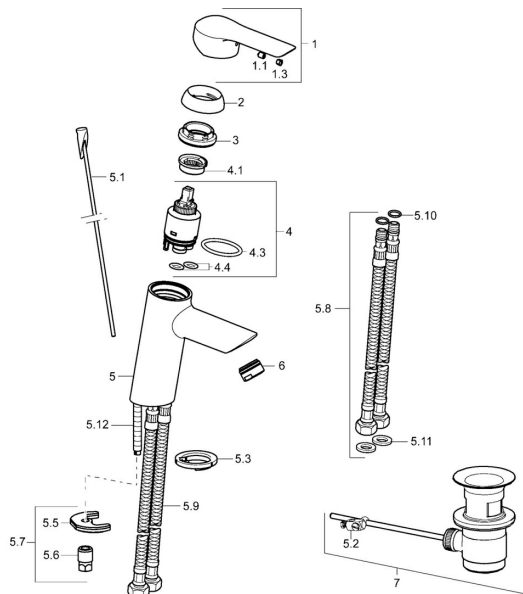

EAN: 4015474257801
static.hansa.com/52372273

Náhradní díly

SP52562273

	Název	Kód
1	Páka Chrom	59913840
1	Páka Chrom	59914629
1.1	Šroub, M5x8, SW2.5	59904755
1.3	Záslepka Šedá	59912112
2	Krytka, 33x3 mm Chrom	59912504
3	Upevňovací matice, M40x1	1003409V
4	Kartuše, 3.5 Eco	59912324
4	Kartuše, 3.5 Classic	59913075
4.1	Temperature adjustment limiter	59912325
4.3	O-kroužek, d 28.24x2.62 Ukončeno	59912590
4.4	O-kroužek, d 10.10x1.60 Ukončeno	59905072
5.1	Ovládací táhlo vypouštěcího ventilu	59913587
5.2	Spojovací díl táhel	59904624
5.3	Těsnění	59914591
5.5	Upevňovací deska	59904765
5.6	Šroub, M8x1, SW13	59904766
5.7	Upevňovací set	59912113
5.8	Flexibilní hadička, L=430, G3/8-M10x1 RH Ukončeno	59913213
5.9	Flexibilní hadička, L=430, G3/8-M10x1	59912515
5.10	O-kroužek, d 7.65x1.78	59902337
5.11	Těsnění, 9.5x14.4x2	59912551
5.12	Upevňovací šroub, M8x1, L=140	59912474
6	Aerator, M24x1, 6 l/min Chrom	59913727
7	Vypouštěcí ventil Chrom	59904620
7	Vypouštěcí ventil, (2019-) Chrom	59914764
N.I.	Klíč, SW30/34	59912108