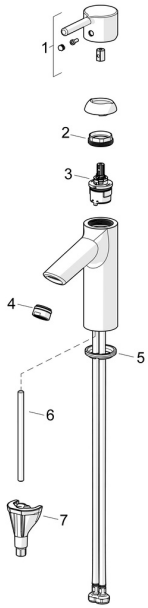

EAN: 4057304020094
static.hansa.com/523722673305

Reserveonderdelen

SP5237226733-GB

	Naam	Code
01	Hendel Mat zwart	1015000V-33
02	Schroefring, M34x1.5	1012133V
03	Binnenwerk, 3.0	1014428V
04	Mousseur, STD M24x1 CC PCA 1.2 gpm Mat zwart	1018458V-33
05	Wasser	59914591
06	Bevestigingsschroeven, M8x1, L=130	59914474
07	Bevestigingsset	59914475