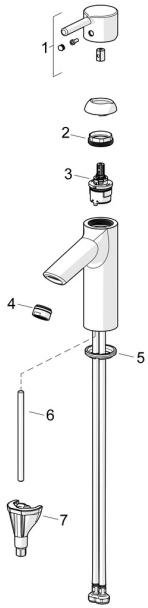

EAN: 4057304020094
static.hansa.com/523722673305

Ersatzteile

SP5237226733-GB

	Name	Art.-Nr.
01	Hebel Matt-Schwarz	1015000V-33
02	Spann-Mutter, M34x1.5	1012133V
03	Kartusche, 3.0	1014428V
04	Luftsprudler, STD M24x1 CC PCA 1.2 gpm Matt-Schwarz	1018458V-33
05	Bodendichtung	59914591
06	Befestigungsschraube, M8x1, L=130	59914474
07	Befestigungssatz	59914475