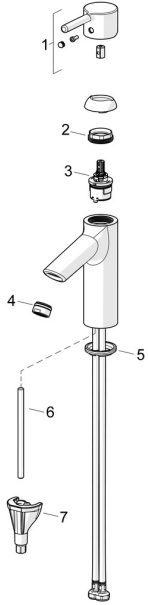

EAN: 4057304020094
static.hansa.com/523722673305

Náhradní díly

SP5237226733-GB

	Název	Kód
01	Páka Černá matná	1015000V-33
02	Upevňovací matice, M34x1.5	1012133V
03	Kartuše, 3.0	1014428V
04	Aerator, STD M24x1 CC PCA 1.2 gpm Černá matná	1018458V-33
05	Těsnění	59914591
06	Upevňovací šroub, M8x1, L=130	59914474
07	Upevňovací set	59914475