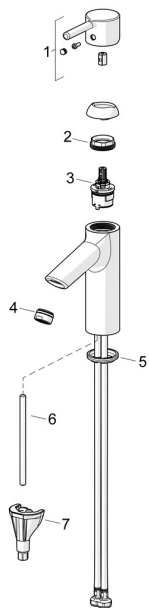

EAN: 4057304020018
static.hansa.com/5237226733

Náhradné diely

SP5237226733

	Názov	Kód
01	Ovládacia rukoväť Čierna matná	1015000V-33
02	Prítlačná matica, M34x1.5	1012133V
03	Kartuš, 3.0	1014428V
04	Aerator, STD M24x1 HC PCA 6 l/min Čierna matná	1018459V-33
05	Gumové tesnenie	59914591
06	Upevňovacia skrutka, M8x1, L=130	59914474
07	Upevňovací set	59914475