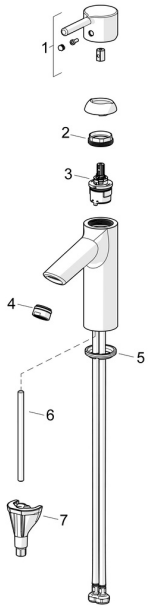

## Reserveonderdelen

### SP5237226733

	Naam	Code
01	Hendel Mat zwart	1015000V-33
02	Schroefring, M34x1.5	1012133V
03	Binnenwerk, 3.0	1014428V
04	Mousseur, STD M24x1 HC PCA 6 l/min Mat zwart	1018459V-33
05	Wasser	59914591
06	Bevestigingsschroeven, M8x1, L=130	59914474
07	Bevestigingsset	59914475