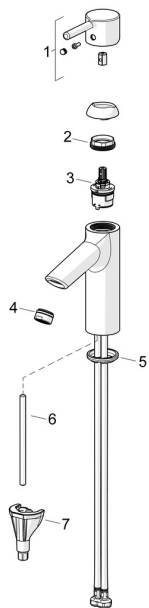

EAN: 4057304020018
static.hansa.com/5237226733

Pièces de rechange

SP5237226733

	Nom	Code
01	Levier Mat noir	1015000V-33
02	Écrou de maintien, M34x1.5	1012133V
03	Cartouche, 3.0	1014428V
04	Aérateur, STD M24x1 HC PCA 6 l/min Mat noir	1018459V-33
05	Bague	59914591
06	Vis, M8x1, L=130	59914474
07	Ensemble de fixation	59914475