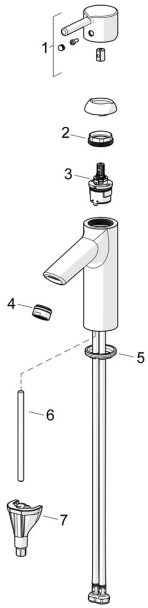

EAN: 4057304020018
static.hansa.com/5237226733

Ersatzteile

SP5237226733

	Name	Art.-Nr.
01	Hebel Matt-Schwarz	1015000V-33
02	Spann-Mutter, M34x1.5	1012133V
03	Kartusche, 3.0	1014428V
04	Luftsprudler, STD M24x1 HC PCA 6 l/min Matt-Schwarz	1018459V-33
05	Bodendichtung	59914591
06	Befestigungsschraube, M8x1, L=130	59914474
07	Befestigungssatz	59914475