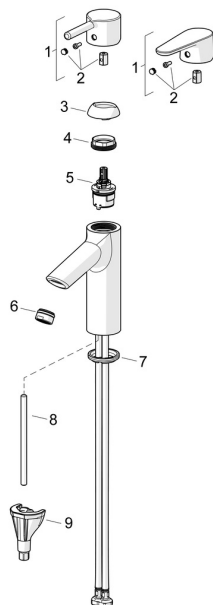

EAN: 4057304019951
static.hansa.com/523722670005

Náhradné diely

SP52422263-GB

	Názov	Kód
01	Ovládacia rukoväť Chróm	1014995V
01	Ovládacia rukoväť Chróm	1015000V
02	Záslepka Chróm	1012105V
03	Krytka Chróm	1012421V
04	Prítlačná matica, M34x1.5	1012133V
05	Kartuš, 3.0	1014428V
06	Aerator, M24x1, -105	59914550
07	Gumové tesnenie	59914591
08	Upevňovacia skrutka, M8x1, L=130	59914474
09	Upevňovací set	59914475