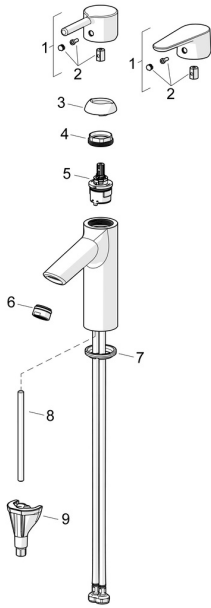

EAN: 4057304019951
static.hansa.com/523722670005

Parti di ricambio

SP52422263-GB

| | Nome | Codice |
|----|--------------------------------|----------|
| 01 | Leva Cromo | 1014995V |
| 01 | Leva Cromo | 1015000V |
| 02 | Tappo Cromo | 1012105V |
| 03 | Cappuccio Cromo | 1012421V |
| 04 | Dado di fissaggio, M34x1.5 | 1012133V |
| 05 | Cartuccia, 3.0 | 1014428V |
| 06 | Aeratore, M24x1, -105 | 59914550 |
| 07 | Rondella | 59914591 |
| 08 | Viti di fissaggio, M8x1, L=130 | 59914474 |
| 09 | Set di fissaggio | 59914475 |