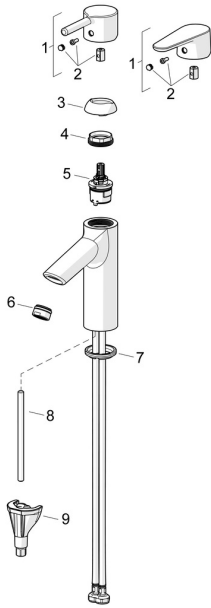

EAN: 4057304019951
static.hansa.com/523722670005

Ersatzteile

SP52422263-GB

	Name	Art.-Nr.
01	Hebel Chrom	1014995V
01	Hebel Chrom	1015000V
02	Dekorkappe Chrom	1012105V
03	Abdeckkappe Chrom	1012421V
04	Spann-Mutter, M34x1.5	1012133V
05	Kartusche, 3.0	1014428V
06	Luftsprudler, M24x1, -105	59914550
07	Bodendichtung	59914591
08	Befestigungsschraube, M8x1, L=130	59914474
09	Befestigungssatz	59914475