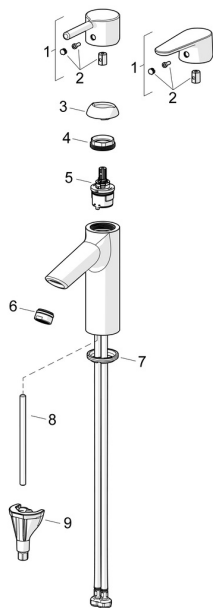

EAN: 4057304019951
static.hansa.com/523722670005

Náhradní díly

SP52422263-GB

	Název	Kód
01	Páka Chrom	1014995V
01	Páka Chrom	1015000V
02	Záslepka Chrom	1012105V
03	Krytka Chrom	1012421V
04	Upevňovací matice, M34x1.5	1012133V
05	Kartuše, 3.0	1014428V
06	Aerator, M24x1, -105	59914550
07	Těsnění	59914591
08	Upevňovací šroub, M8x1, L=130	59914474
09	Upevňovací set	59914475