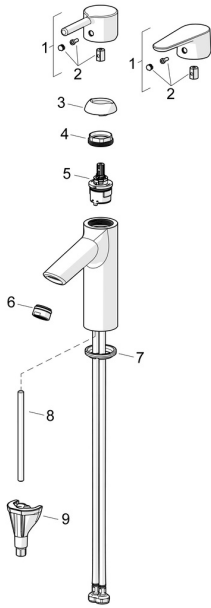

EAN: 4057304017179
static.hansa.com/52372267

Ersatzteile

SP52372263

	Name	Art.-Nr.
01	Hebel Chrom	1014995V
01	Hebel Chrom	1015000V
02	Dekorkappe Chrom	1012105V
03	Abdeckkappe Chrom	1012421V
04	Spann-Mutter, M34x1.5	1012133V
05	Kartusche, 3.0	1014428V
06	Luftsprudler, M24x1, 6 l/min Chrom	59913727
07	Bodendichtung	59914591
08	Befestigungsschraube, M8x1, L=130	59914474
09	Befestigungssatz	59914475