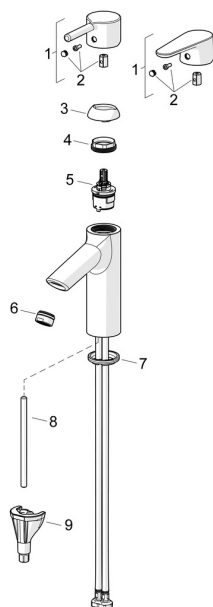

EAN: 4057304017179
static.hansa.com/52372267

Náhradní díly

SP52372263

	Název	Kód
01	Páka Chrom	1014995V
01	Páka Chrom	1015000V
02	Záslepka Chrom	1012105V
03	Krytka Chrom	1012421V
04	Upevňovací matice, M34x1.5	1012133V
05	Kartuše, 3.0	1014428V
06	Aerator, M24x1, 6 l/min Chrom	59913727
07	Těsnění	59914591
08	Upevňovací šroub, M8x1, L=130	59914474
09	Upevňovací set	59914475