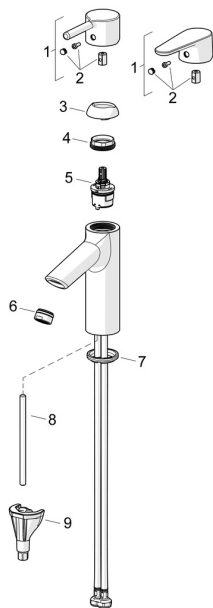

EAN: 4057304017131
static.hansa.com/52372263

Náhradné diely

SP52372263

	Názov	Kód
01	Ovládacia rukoväť Chróm	1014995V
01	Ovládacia rukoväť Chróm	1015000V
02	Záslepka Chróm	1012105V
03	Krytka Chróm	1012421V
04	Prítlačná matica, M34x1.5	1012133V
05	Kartuš, 3.0	1014428V
06	Aerator, M24x1, 6 l/min Chróm	59913727
07	Gumové tesnenie	59914591
08	Upevňovacia skrutka, M8x1, L=130	59914474
09	Upevňovací set	59914475