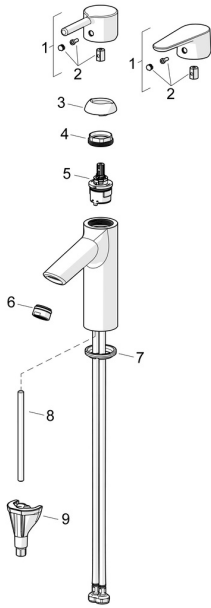

EAN: 4057304017131
static.hansa.com/52372263

Reserveonderdelen

SP52372263

	Naam	Code
01	Hendel Chroom	1014995V
01	Hendel Chroom	1015000V
02	Sierdop Chroom	1012105V
03	Kap Chroom	1012421V
04	Schroefring, M34x1,5	1012133V
05	Binnenwerk, 3.0	1014428V
06	Mousseur, M24x1, 6 l/min Chroom	59913727
07	Wasser	59914591
08	Bevestigingsschroeven, M8x1, L=130	59914474
09	Bevestigingsset	59914475