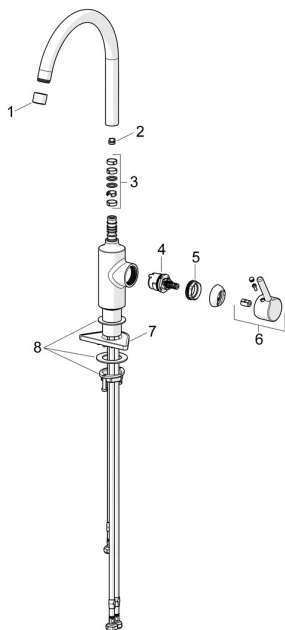

EAN: 4057304019883
static.hansa.com/5222116733

Náhradné diely

SP5222116733

	Názov	Kód
01	Aerator, STD M22x1 LP Čierna matná	1017374V-33
02	Obmedzovač, 60°/0°	59914264
02	Obmedzovač, 120° Ukončené	59914429
03	Tesnenie výtokového ramena	59914431
04	Kartuš, 3.0	1014428V
05	Prítlačná matica, M34x1.5	1012133V
06	Ovládacia rukoväť Čierna matná	1001749V-33
07	Podložka	59910008
08	Upevňovací set	59913371