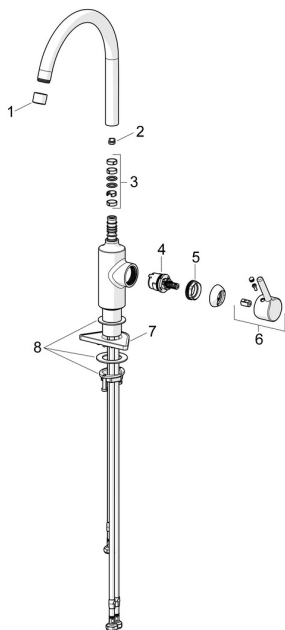

## Parti di ricambio

### SP5222116733

	Nome	Codice
01	Aeratore, STD M22x1 LP Nero opaco	1017374V-33
02	Vite per bloccaggio bocca, 60° / 0°	59914264
02	Vite per bloccaggio bocca, 120° <span style="background-color: #cccccc;">Fuori produzione</span>	59914429
03	Kit guarnizioni per bocca	59914431
04	Cartuccia, 3.0	1014428V
05	Dado di fissaggio, M34x1.5	1012133V
06	Leva Nero opaco	1001749V-33
07	Base per fissaggio	59910008
08	Set di fissaggio	59913371