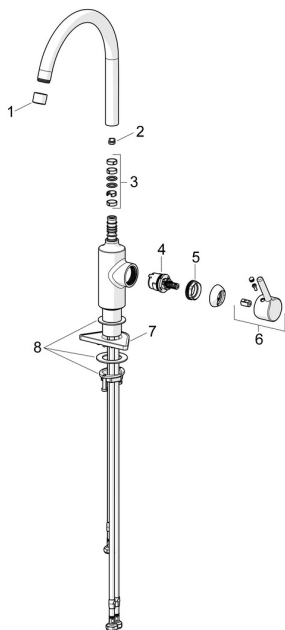

EAN: 4057304019883
static.hansa.com/5222116733

Pièces de rechange

SP5222116733

	Nom	Code
01	Aérateur, STD M22x1 LP Mat noir	1017374V-33
02	Limiteur de rotation pour bec, 60°/0°	59914264
02	Limiteur de rotation pour bec, 120° Arrêté	59914429
03	Kit de joint pour bec	59914431
04	Cartouche, 3.0	1014428V
05	Écrou de maintien, M34x1.5	1012133V
06	Levier Mat noir	1001749V-33
07	Plaque de fixation	59910008
08	Ensemble de fixation	59913371