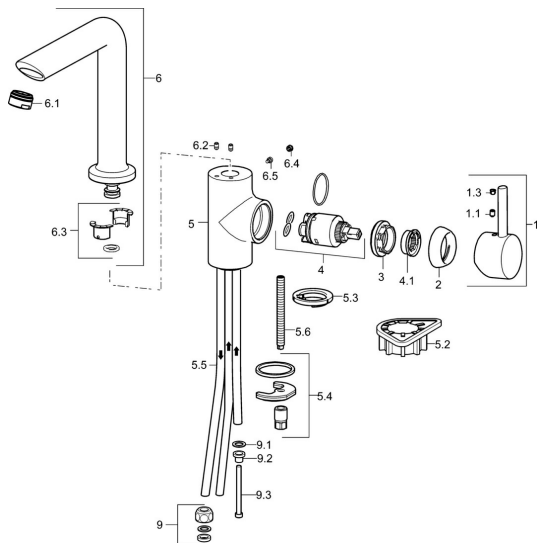

EAN: 4015474275317
static.hansa.com/52221107

Náhradné diely

SP52221107

	Názov	Kód
1	Ovládacia rukoväť Chróm	59913842
1.1	Skrutka, M5x8, SW2,5	59904755
1.3	Záslepka Sivá	59912112
2	Krytka, 33x3 mm Chróm	59912504
3	Prítlačná matica, M40x1	1003409V
4	Kartuš, 3.5 Classic	59913075
4.1	Temperature adjustment limiter	59912325
5.2	Podložka	59910008
5.3	Gumové tesnenie	59914591
5.4	Upevňovací set	59910749
5.5	Potrubie, M8x1, L=560	59912806
5.6	Upevňovacia skrutka, M8x1, L=140	59912474
6	Výtokové rameno Ukončené	59914203
6.1	Aerator, M24x1 A, low pressure Chróm	59902692
6.2	Upevňovacia skrutka, M4x8	59913989
6.3	Tesnenie sada	59911884
6.4	Vymedzovacia vložka Chróm	59911840
6.5	Skrutka, M4x7	59902075
9	Montáž matice	59904969
9.1	Tesnenie sada, 14.9x8.5x1	59902352
9.2	Tesnenie sada, 10x8	59902272
9.3	Pripájacie hadičky	59902151