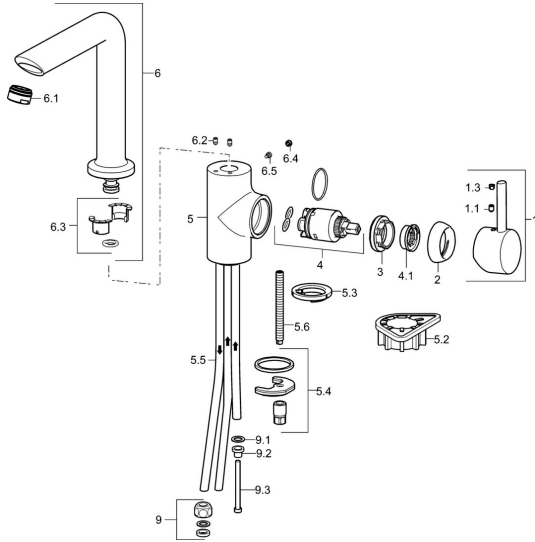

EAN: 4015474275317
static.hansa.com/52221107

Reserveonderdelen

SP52221107

	Naam	Code
1	Handel Chromom	59913842
1.1	Schroef, M5x8, SW2.5	59904755
1.3	Sierdop Grijs	59912112
2	Kap, 33x3 mm Chromom	59912504
3	Schroefring, M40x1	1003409V
4	Binnenwerk, 3.5 Classic	59913075
4.1	Temperature adjustment limiter	59912325
5.2	Verstevigingsplaat	59910008
5.3	Wasser	59914591
5.4	Bevestigingsset	59910749
5.5	Pijp, M8x1, L=560	59912806
5.6	Bevestigingsschroeven, M8x1, L=140	59912474
6	Uitloop Stopgezet	59914203
6.1	Mousseur, M24x1 A, low pressure Chromom	59902692
6.2	Bevestigingsschroeven, M4x8	59913989
6.3	Dichting	59911884
6.4	Binnendeel temperatuurhandel Chromom	59911840
6.5	Schroef, M4x7	59902075
9	Montage moer	59904969
9.1	Dichting, 14.9x8.5x1	59902352
9.2	Dichting, 10x8	59902272
9.3	Slangen	59902151