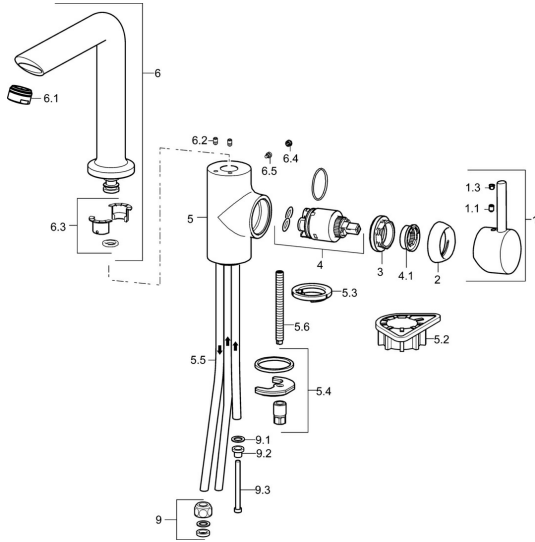

EAN: 4015474275317
static.hansa.com/52221107

Parti di ricambio

SP52221107

	Nome	Codice
1	Leva Cromo	59913842
1.1	Screw, M5x8, SW2.5	59904755
1.3	Tappo Grigio	59912112
2	Cappuccio, 33x3 mm Cromo	59912504
3	Dado di fissaggio, M40x1	1003409V
4	Cartuccia, 3.5 Classic	59913075
4.1	Temperature adjustment limiter	59912325
5.2	Base per fissaggio	59910008
5.3	Rondella	59914591
5.4	Set di fissaggio	59910749
5.5	, M8x1, L=560	59912806
5.6	Viti di fissaggio, M8x1, L=140	59912474
6	Bocca Fuori produzione	59914203
6.1	Aeratore, M24x1 A, low pressure Cromo	59902692
6.2	Viti di fissaggio, M4x8	59913989
6.3	Kit di guarnizione	59911884
6.4	Spinotto Cromo	59911840
6.5	Screw, M4x7	59902075
9	Raccordo dado	59904969
9.1	Kit di guarnizione, 14.9x8.5x1	59902352
9.2	Kit di guarnizione, 10x8	59902272
9.3	Tubo flessibile	59902151