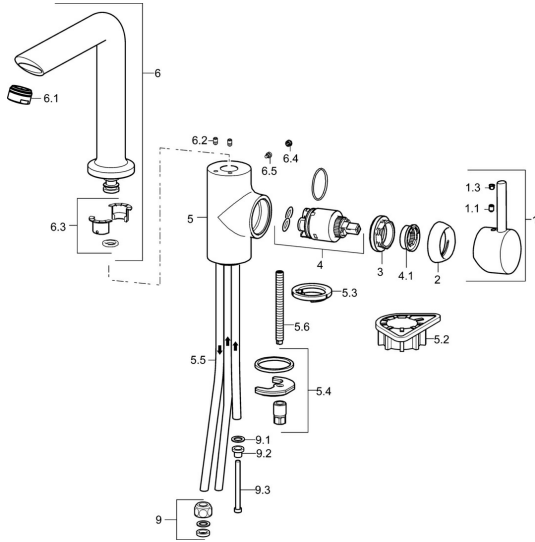

## Pièces de rechange

### SP52221107

	Nom	Code
1	Levier Chrome	59913842
1.1	Vis, M5x8, SW2.5	59904755
1.3	Capuchon Gris	59912112
2	Chape, 33x3 mm Chrome	59912504
3	Écrou de maintien, M40x1	1003409V
4	Cartouche, 3.5 Classic	59913075
4.1	Temperature adjustment limiter	59912325
5.2	Plaque de fixation	59910008
5.3	Bague	59914591
5.4	Ensemble de fixation	59910749
5.5	Tuyau, M8x1, L=560	59912806
5.6	Vis, M8x1, L=140	59912474
6	Bec <b>Arrête</b>	59914203
6.1	Aérateur, M24x1 A, low pressure Chrome	59902692
6.2	Vis, M4x8	59913989
6.3	Set de fixation pour bec	59911884
6.4	Butée de réglage Chrome	59911840
6.5	Vis, M4x7	59902075
9	Écrou du raccord	59904969
9.1	Set de fixation pour bec, 14.9x8.5x1	59902352
9.2	Set de fixation pour bec, 10x8	59902272
9.3	Tuyau	59902151