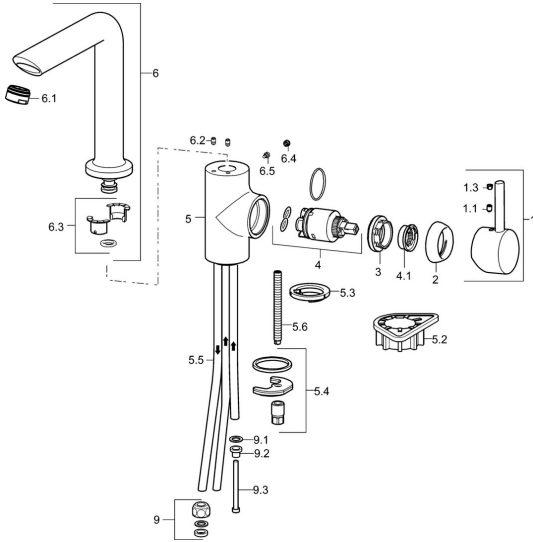

EAN: 4015474275317
static.hansa.com/52221107

Ersatzteile

SP52221107

	Name	Art.-Nr.
1	Hebel Chrom	59913842
1.1	Schraube, M5x8, SW2.5	59904755
1.3	Dekorkappe Grau	59912112
2	Abdeckkappe, 33x3 mm Chrom	59912504
3	Spann-Mutter, M40x1	1003409V
4	Kartusche, 3.5 Classic	59913075
4.1	Temperatur-Anschlagring	59912325
5.2	PVC-Befestigungsplatte	59910008
5.3	Bodendichtung	59914591
5.4	Befestigungssatz	59910749
5.5	Rohr, M8x1, L=560	59912806
5.6	Befestigungsschraube, M8x1, L=140	59912474
6	Auslauf Ausgelaufen	59914203
6.1	Luftsprudler, M24x1 A, low pressure Chrom	59902692
6.2	Befestigungsschraube, M4x8	59913989
6.3	Dichtungskit	59911884
6.4	Abdeckstopfen Chrom	59911840
6.5	Schraube, M4x7	59902075
9	Überwurfmutter	59904969
9.1	Dichtungskit, 14.9x8.5x1	59902352
9.2	Dichtungskit, 10x8	59902272
9.3	Schlauch	59902151