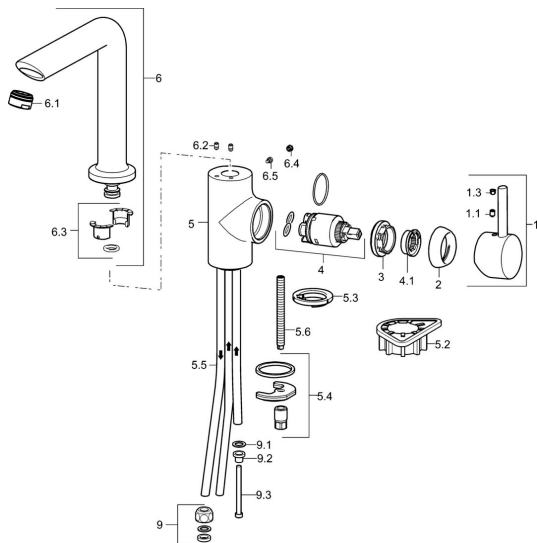

EAN: 4015474275317
static.hansa.com/52221107
Náhradní díly

SP52221107

	Název	Kód
1	Páka Chrom	59913842
1.1	Šroub, M5x8, SW2.5	59904755
1.3	Záslepka Šedá	59912112
2	Krytka, 33x3 mm Chrom	59912504
3	Upevňovací matice, M40x1	1003409V
4	Kartuše, 3.5 Classic	59913075
4.1	Temperature adjustment limiter	59912325
5.2	Upevňovací destička	59910008
5.3	Těsnění	59914591
5.4	Upevňovací set	59910749
5.5	Roura, M8x1, L=560	59912806
5.6	Upevňovací šroub, M8x1, L=140	59912474
6	Výtokové rameno Ukončeno	59914203
6.1	Aerator, M24x1 A, low pressure Chrom	59902692
6.2	Upevňovací šroub, M4x8	59913989
6.3	Těsnící sada	59911884
6.4	Vymezovací vložka Chrom	59911840
6.5	Šroub, M4x7	59902075
9	Montáž matice	59904969
9.1	Těsnící sada, 14.9x8.5x1	59902352
9.2	Těsnící sada, 10x8	59902272
9.3	Hadice	59902151