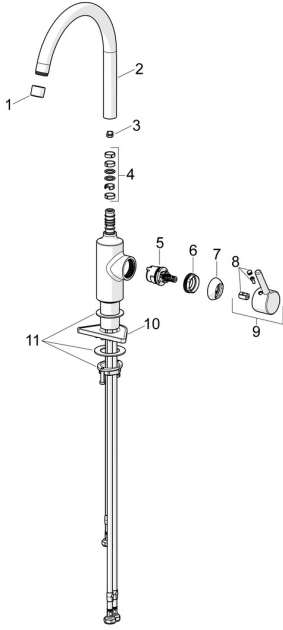

EAN: 4057304019845
static.hansa.com/52211167

Reserveonderdelen

SP52211167

	Naam	Code
01	Mousseur, STD M22x1 LP Chroom	1017374V
02	Hoge uitloop, L=208 Chroom Stopgezet	59914498
03	Begrenzer, 60° / 0°	59914264
03	Begrenzer, 120° Stopgezet	59914429
04	Dichting uitloop	59914431
05	Binnenwerk, 3.0	1014428V
06	Schroefring, M34x1.5	1012133V
07	Kap Chroom	1012132V
08	Sierdop Chroom	1012105V
09	Hendel Chroom	1001749V
10	Verstevigingsplaat	59910008
11	Bevestigingsset	59913371