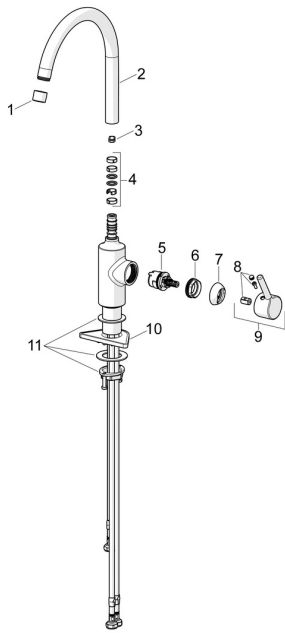

EAN: 4057304019845
static.hansa.com/52211167

Pièces de rechange

SP52211167

	Nom	Code
01	Aérateur, STD M22x1 LP Chrome	1017374V
02	Bec haut, L=208 Chrome Arrêté	59914498
03	Limiteur de rotation pour bec, 60°/0°	59914264
03	Limiteur de rotation pour bec, 120° Arrêté	59914429
04	Kit de joint pour bec	59914431
05	Cartouche, 3.0	1014428V
06	Écrou de maintien, M34x1.5	1012133V
07	Chape Chrome	1012132V
08	Capuchon Chrome	1012105V
09	Levier Chrome	1001749V
10	Plaque de fixation	59910008
11	Ensemble de fixation	59913371